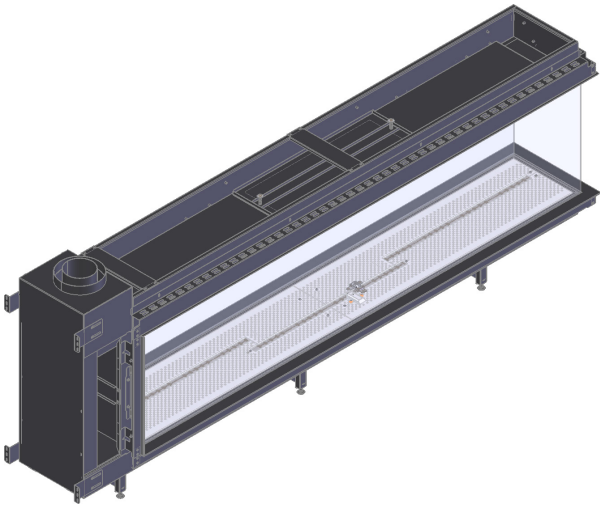

# Club 240H R Cut Sheet

distributed by  
**EuropeanHome**

01/2020

LETTER	A	B	C	D	E	G	H	I	K	L	M	O
INCHES	93 <sup>7</sup> / <sub>8</sub>	21 <sup>5</sup> / <sub>8</sub>	8 <sup>1</sup> / <sub>16</sub>	105 <sup>15</sup> / <sub>16</sub>	37 <sup>3</sup> / <sub>4</sub>	77 <sup>3</sup> / <sub>16</sub>	17 <sup>1</sup> / <sub>4</sub>	6	8 <sup>5</sup> / <sub>8</sub>	13 <sup>3</sup> / <sub>16</sub>	<sup>1</sup> / <sub>2</sub>	14 <sup>3</sup> / <sub>16</sub>
[MILLIMETERS]	[2385]	[550]	[205]	[2691]	[959]	[1960]	[438]	[152]	[219]	[336]	[13]	[360]