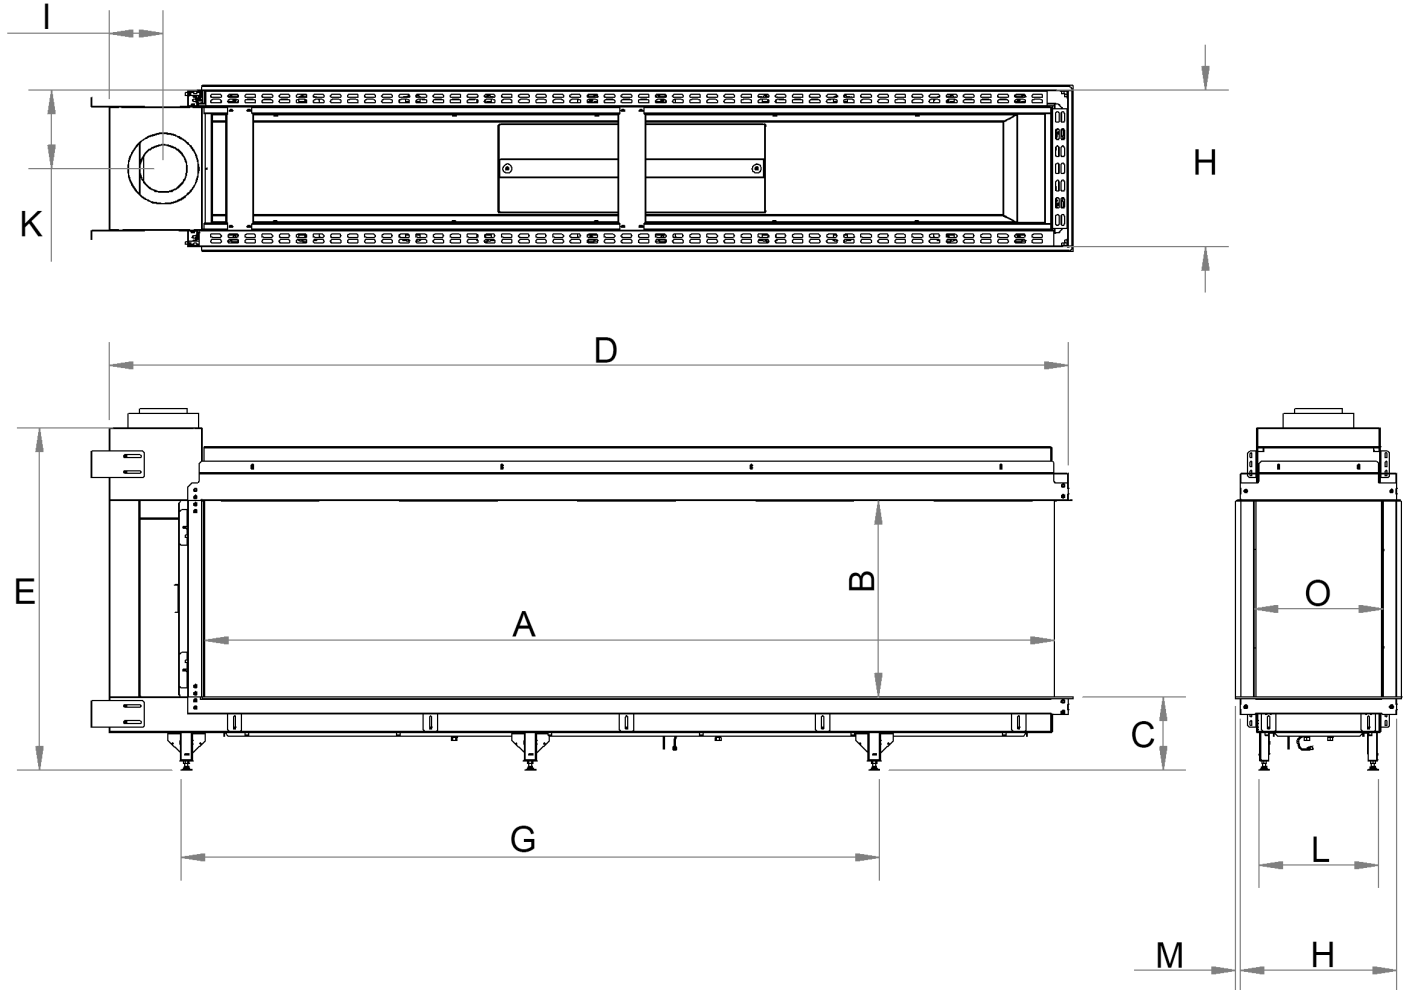

# Club 240H R Cut Sheet

distributed by  
**EuropeanHome**

01/2020

LETTER	A	B	C	D	E	G	H	I	K	L	M	O
INCHES	93 <sup>7</sup> / <sub>8</sub>	21 <sup>5</sup> / <sub>8</sub>	8 <sup>1</sup> / <sub>16</sub>	105 <sup>15</sup> / <sub>16</sub>	37 <sup>3</sup> / <sub>4</sub>	77 <sup>3</sup> / <sub>16</sub>	17 <sup>1</sup> / <sub>4</sub>	6	8 <sup>5</sup> / <sub>8</sub>	13 <sup>3</sup> / <sub>16</sub>	<sup>1</sup> / <sub>2</sub>	14 <sup>3</sup> / <sub>16</sub>
[MILLIMETERS]	[2385]	[550]	[205]	[2691]	[959]	[1960]	[438]	[152]	[219]	[336]	[13]	[360]