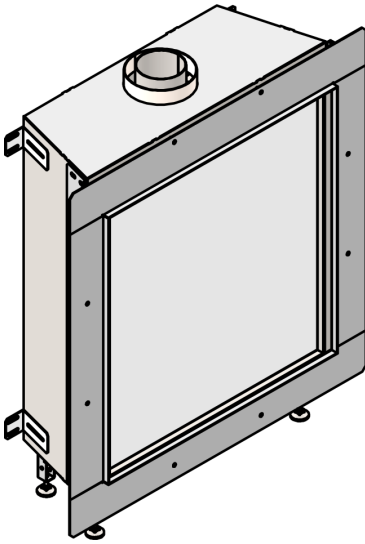

# Cupido 70 Cut Sheet

distributed by  
**EuropeanHome**

11/2019

| LETTER        | A     | B     | C     | D     | E     | G     | H     | I     | K     | L     | M    |
|---------------|-------|-------|-------|-------|-------|-------|-------|-------|-------|-------|------|
| INCHES        | 24 ¼  | 26 ¼  | 7     | 33 ⅙  | 36 ⅙  | 24 ¾  | 11 ⅛  | 4 ⅝   | 11    | 8 ⅜   | ⅙    |
| [MILLIMETERS] | [616] | [667] | [178] | [853] | [929] | [629] | [283] | [118] | [279] | [213] | [14] |