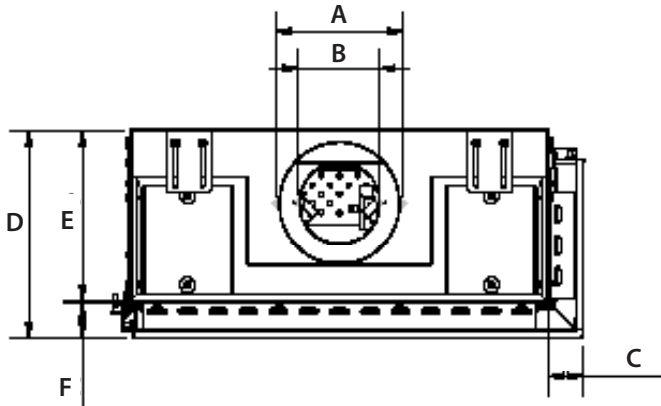

# Summum 70 CR Planning Dimensions

5/2019

distributed by  
**EuropeanHome**

UNIT WEIGHT	
Pounds	Kilograms
110	50

Letter	A	B	C	D	E	F	G	H
Inches	8 <sup>5</sup> / <sub>16</sub>	5 <sup>1</sup> / <sub>4</sub>	2 <sup>5</sup> / <sub>16</sub>	13 <sup>1</sup> / <sub>4</sub>	10 <sup>7</sup> / <sub>8</sub>	2 <sup>3</sup> / <sub>16</sub>	31 <sup>3</sup> / <sub>8</sub>	29 <sup>7</sup> / <sub>16</sub>
Millimeters	210	133	58	336	276	56	797	747

Letter	I	J	K	L	M	N	O
Inches	28 <sup>7</sup> / <sub>16</sub>	16 <sup>1</sup> / <sub>2</sub>	6 <sup>5</sup> / <sub>8</sub>	13 <sup>5</sup> / <sub>16</sub>	4 <sup>1</sup> / <sub>16</sub>	4 <sup>3</sup> / <sub>16</sub>	26 <sup>5</sup> / <sub>8</sub>
Millimeters	721	420	168	339	119	105	676

Summum 70 RC shown  
(Summum 70 LC is a mirror image)