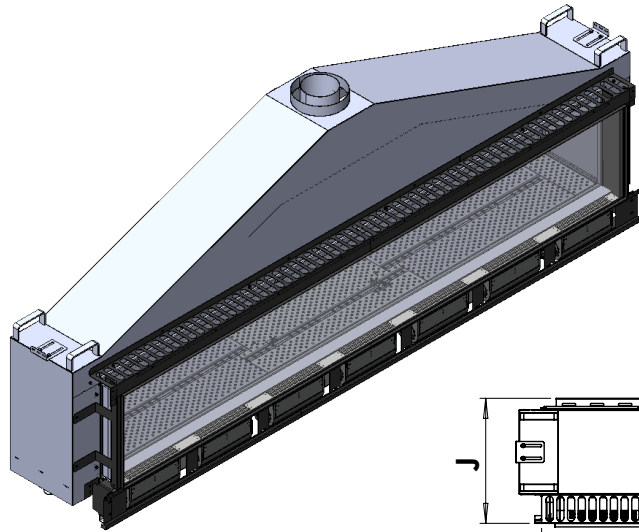

manufactured by
Element4 B.V.

Modore 240 MK II GSB Planning Dimensions
11/2017

distributed by
EuropeanHome

Letter	Inches	Millimeters
A	7 ⁷ / ₈	199
B	94 ³ / ₈	2397
C	15	381
D	92 ¹ / ₁₆	2338
E	100 ¹ / ₈	2543
F	104 ⁹ / ₁₆	2656
G	9 ³ / ₈	238
H	45 ³ / ₈	1153
I	98 ¹ / ₄	2496
J	17 ¹ / ₂	445
K	12 ⁵ / ₁₆	313
L	18	458

PDE4M240MKII-171010