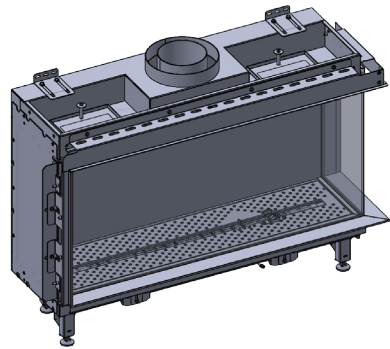

manufactured by
Element4 B.V.

Bidore 95 MK II Planning Dimensions
08/2017

distributed by
EuropeanHome

Letter	Inches	Millimeters
A	40 ⁷ / ₁₆	1027
B	38 ⁷ / ₁₆	977
C	36 ³ / ₁₆	919
D	36 ⁵ / ₈	930
E	32	813
F	34 ⁹ / ₁₆	878
G	13 ⁵ / ₁₆	338
H	38 ¹ / ₄	971
I	11 ⁷ / ₁₆	290
J	28 ¹ / ₈	714
K	27 ⁹ / ₁₆	700
L	12 ¹³ / ₁₆	326
M	4 ¹¹ / ₁₆	119
N	9	228
O	16 ⁹ / ₁₆	420
P	12 ¹³ / ₁₆	326
Q	8 ⁷ / ₁₆	217
R	6 ¹¹ / ₁₆	170
S	¹ / ₂	12