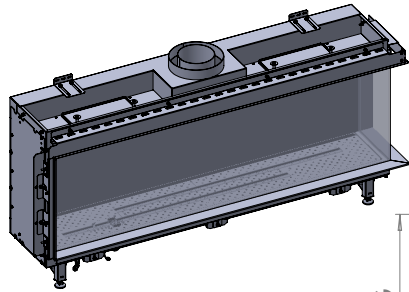

manufactured by
Element4 B.V.

Bidore 140 MK II Planning Dimensions
08/2017

distributed by
EuropeanHome

Letter	Inches	Millimeters
A	58 ¹⁵ / ₁₆	1497
B	57	1447
C	54 ¹¹ / ₁₆	1389
D	54 ⁷ / ₁₆	930
E	44 ¹³ / ₁₆	1138
F	50 ¹¹ / ₁₆	1288
G	13 ⁵ / ₁₆	338
H	56 ³ / ₄	1441
I	11 ⁷ / ₁₆	291
J	28 ¹ / ₈	714
K	27 ⁹ / ₁₆	700
L	12 ¹³ / ₁₆	326
M	4 ¹¹ / ₁₆	119
N	8 ¹⁵ / ₁₆	227
O	16 ⁹ / ₁₆	420
P	12 ¹³ / ₁₆	326
Q	10 ¹³ / ₁₆	275
R	6 ¹¹ / ₁₆	170
S	³ / ₈	9