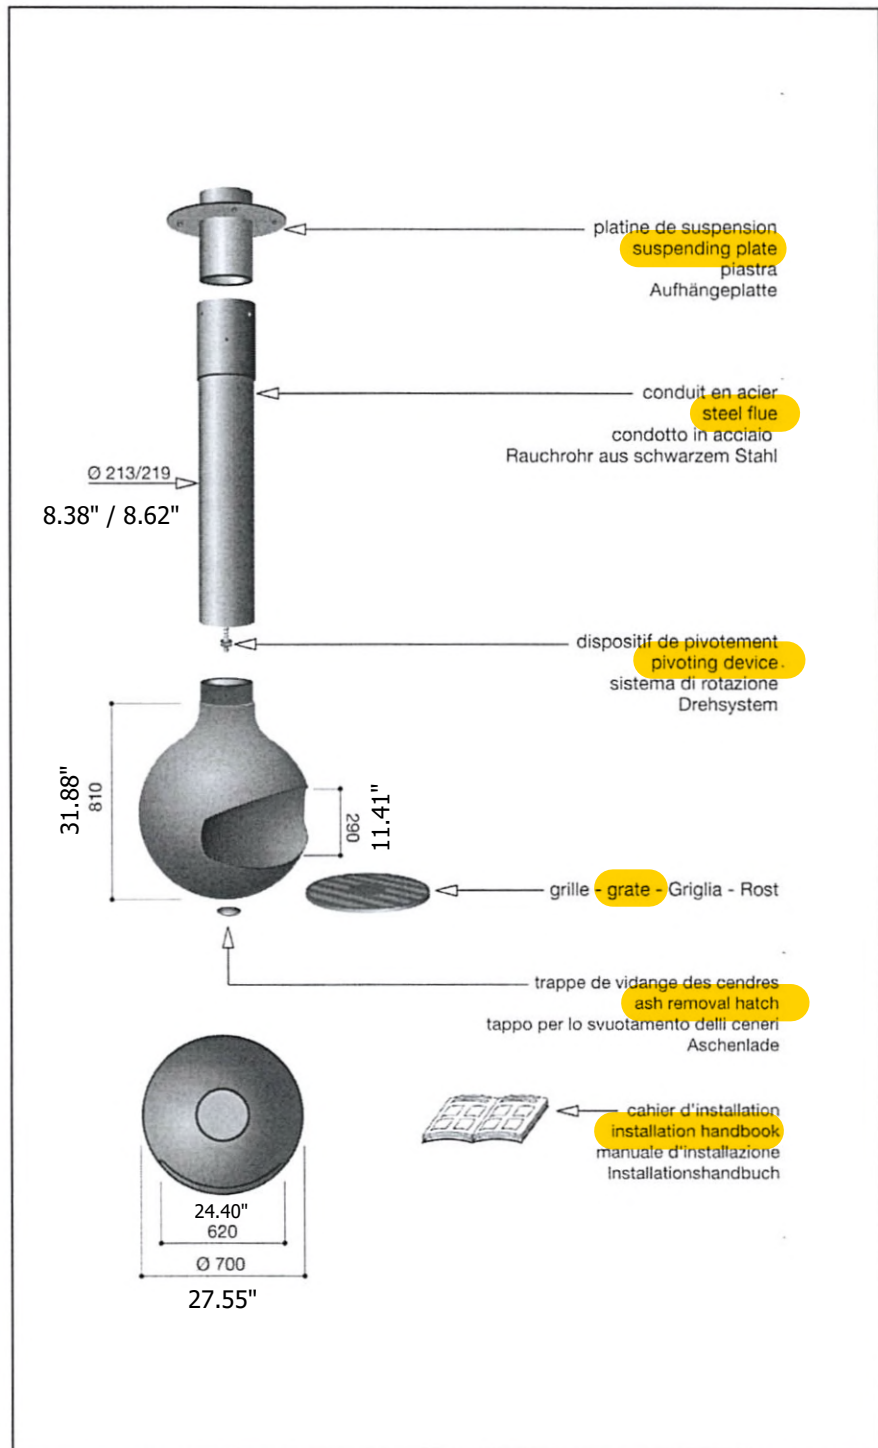

focus

Atelier Dominique Imbert s.a.s
34380 Viols le fort - France
téléphone : +33 (0)4 67 55 01 93
télécopie : +33 (0)4 67 55 77 77
info@focus-creation.com
http://www.focus-creation.com